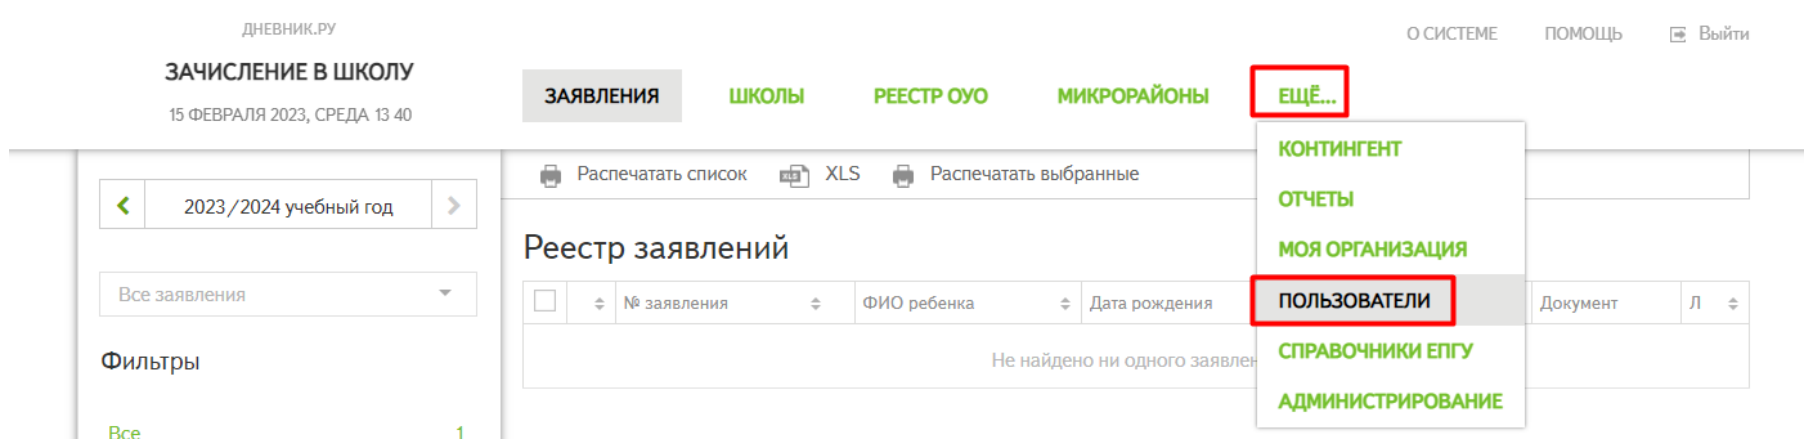

В конце каждого раздела есть ссылка на видео-обучение.

[Ссылка на руководства пользователя](#)

Памятка по старту приемной кампании в АИС «Зачисление в ОО»

Для регионального координатора

- Проверить, что для всех муниципальных управлений образования созданы учетные записи

- Проверить, что для всех муниципальных кураторов созданы профили и там есть СНИЛС

*В этом году включена авторизация через ЕСИА, поэтому **СНИЛС В ПРОФИЛЕ КАЖДОГО ПОЛЬЗОВАТЕЛЯ ДОЛЖЕН БЫТЬ ОБЯЗАТЕЛЬНО!***