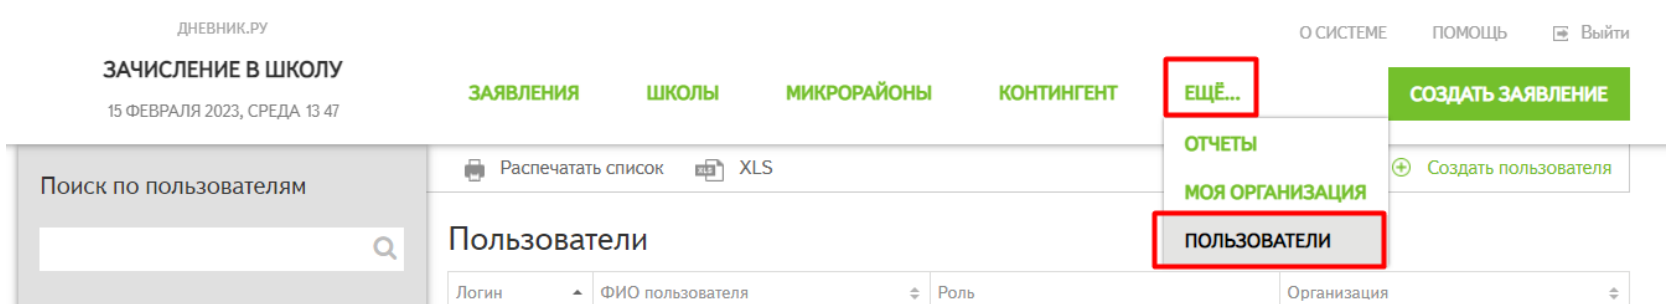

- Проверить, что для всех муниципальных кураторов созданы профили и там есть СНИЛС

*В этом году включена авторизация через ЕСИА, поэтому **СНИЛС В ПРОФИЛЕ КАЖДОГО ПОЛЬЗОВАТЕЛЯ ДОЛЖЕН БЫТЬ ОБЯЗАТЕЛЬНО!***

[**ССЫЛКА НА ВИДЕО-ИНСТРУКЦИЮ**](#)

Памятка по старту приемной кампании в АИС «Зачисление в ОО»

Для муниципального координатора

- Проверить, что для всех школ созданы учетные записи

- Проверить, что для всех кураторов школ созданы профили и там есть СНИЛС

*В этом году включена авторизация через ЕСИА, поэтому **СНИЛС В ПРОФИЛЕ КАЖДОГО ПОЛЬЗОВАТЕЛЯ ДОЛЖЕН БЫТЬ ОБЯЗАТЕЛЬНО!***

ДАЛЕЕ

Памятка по старту приемной кампании в АИС «Зачисление в ОО»

Для муниципального координатора