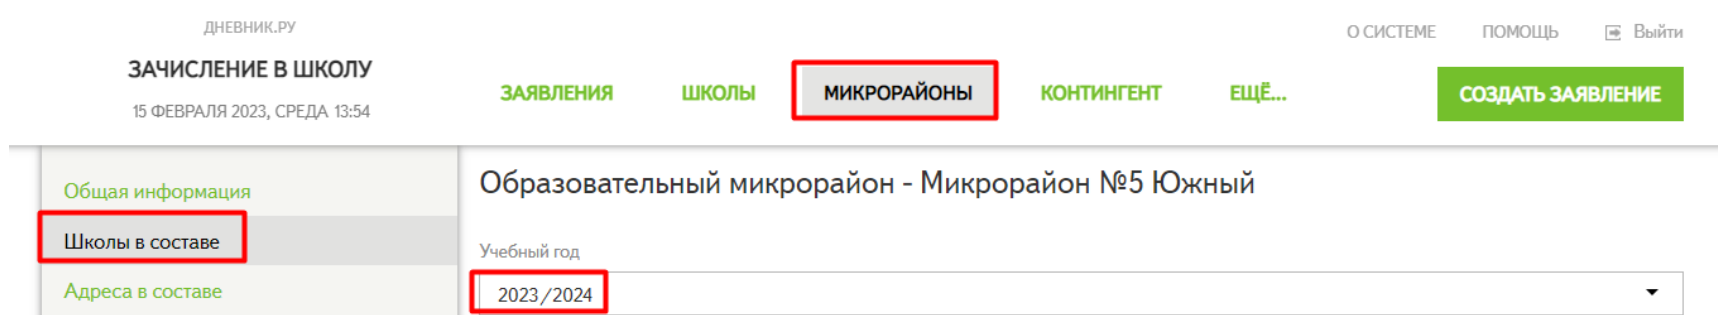

*В этом году включена авторизация через ЕСИА, поэтому **СНИЛС В ПРОФИЛЕ КАЖДОГО ПОЛЬЗОВАТЕЛЯ ДОЛЖЕН БЫТЬ ОБЯЗАТЕЛЬНО!***

ДАЛЕЕ

Памятка по старту приемной кампании в АИС «Зачисление в ОО»

Для муниципального координатора

- Проверить, что для каждой школы создан образовательный микрорайон

Образовательные микрорайоны необходимы для привязки адресов к школам согласно акту о закрепленных территориях

- Добавить школы в образовательных микрорайонах в 2023-2024 уч.году